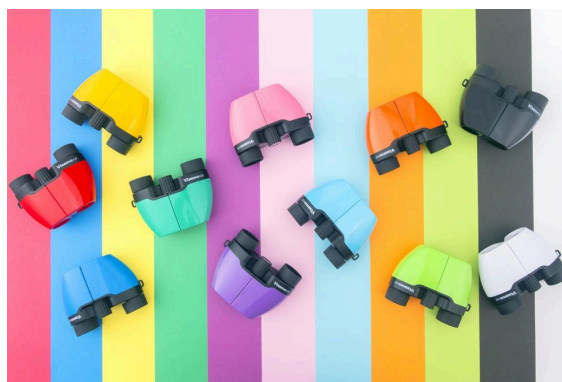

■ 双眼鏡「Vixen Online 推し活双眼鏡」がミニチュア化！

ビクセンオンラインでのみ取り扱っている双眼鏡「Vixen Online 推し活双眼鏡」が精密ミニチュアガシャポン®となって登場。

カラーバリエーションも、11種類全てを再現しました。

株式会社バンダイより、2025年2月第4週に発売が開始されます。

■ きっと見つかる“推しカラー”

カラーバリエーションはレッド、ブルー、イエロー、グリーン、ピンク、パープル、オレンジ、ライトグリーン、ライトブルー、ホワイト、ブラックの全11種。推しカラーやお持ちの小物と合わせて身に着けることで、推し活をより楽しむことができます。

■ 細部までそっくりのギミック

本物同様にピント合わせリングの部分が可動式であり、眼幅を合わせる動きも可能です。実際の双眼鏡のように動かして楽しむことができます。

■ (参考) Vixen Online 推し活双眼鏡 製品情報

コンパクトでコストパフォーマンスに優れた双眼鏡のエントリーモデル。

倍率は、手持ちで手ブレを気にせず見ることができる8倍。接眼レンズの3層の反射防止コート（対物・接眼マルチコート）によって、明るくクリアな視界をお届けします。

※ビクセンオンライン限定販売

詳細はこちら

<https://www.vixen-m.co.jp/category/TAG33/1000665.html>

※「ガシャポン」は株式会社バンダイの登録商標です。

商品名：ビクセン 推し活双眼鏡ミニチュアチャーム

<発売日> 2025年2月第4週

<価格> 300円（税込）

<ラインナップ> 全11種

<サイズ> 縦31mm×横40mm

<商品ページ> <https://gashapon.jp/products/detail.php?jan_code=4582769738784000>

<商品に関するお問い合わせ>